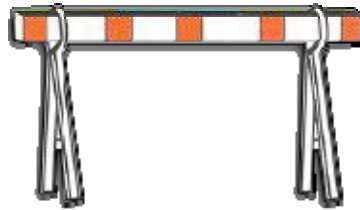

Signalisation de chantier

84100

81210

**42100 (70cm)
42300 (45cm)**

41000 (baril seul.)

**71100 (barricade)
71200 (pattes)**

73100

91100 (DEL)

92120 (LED)